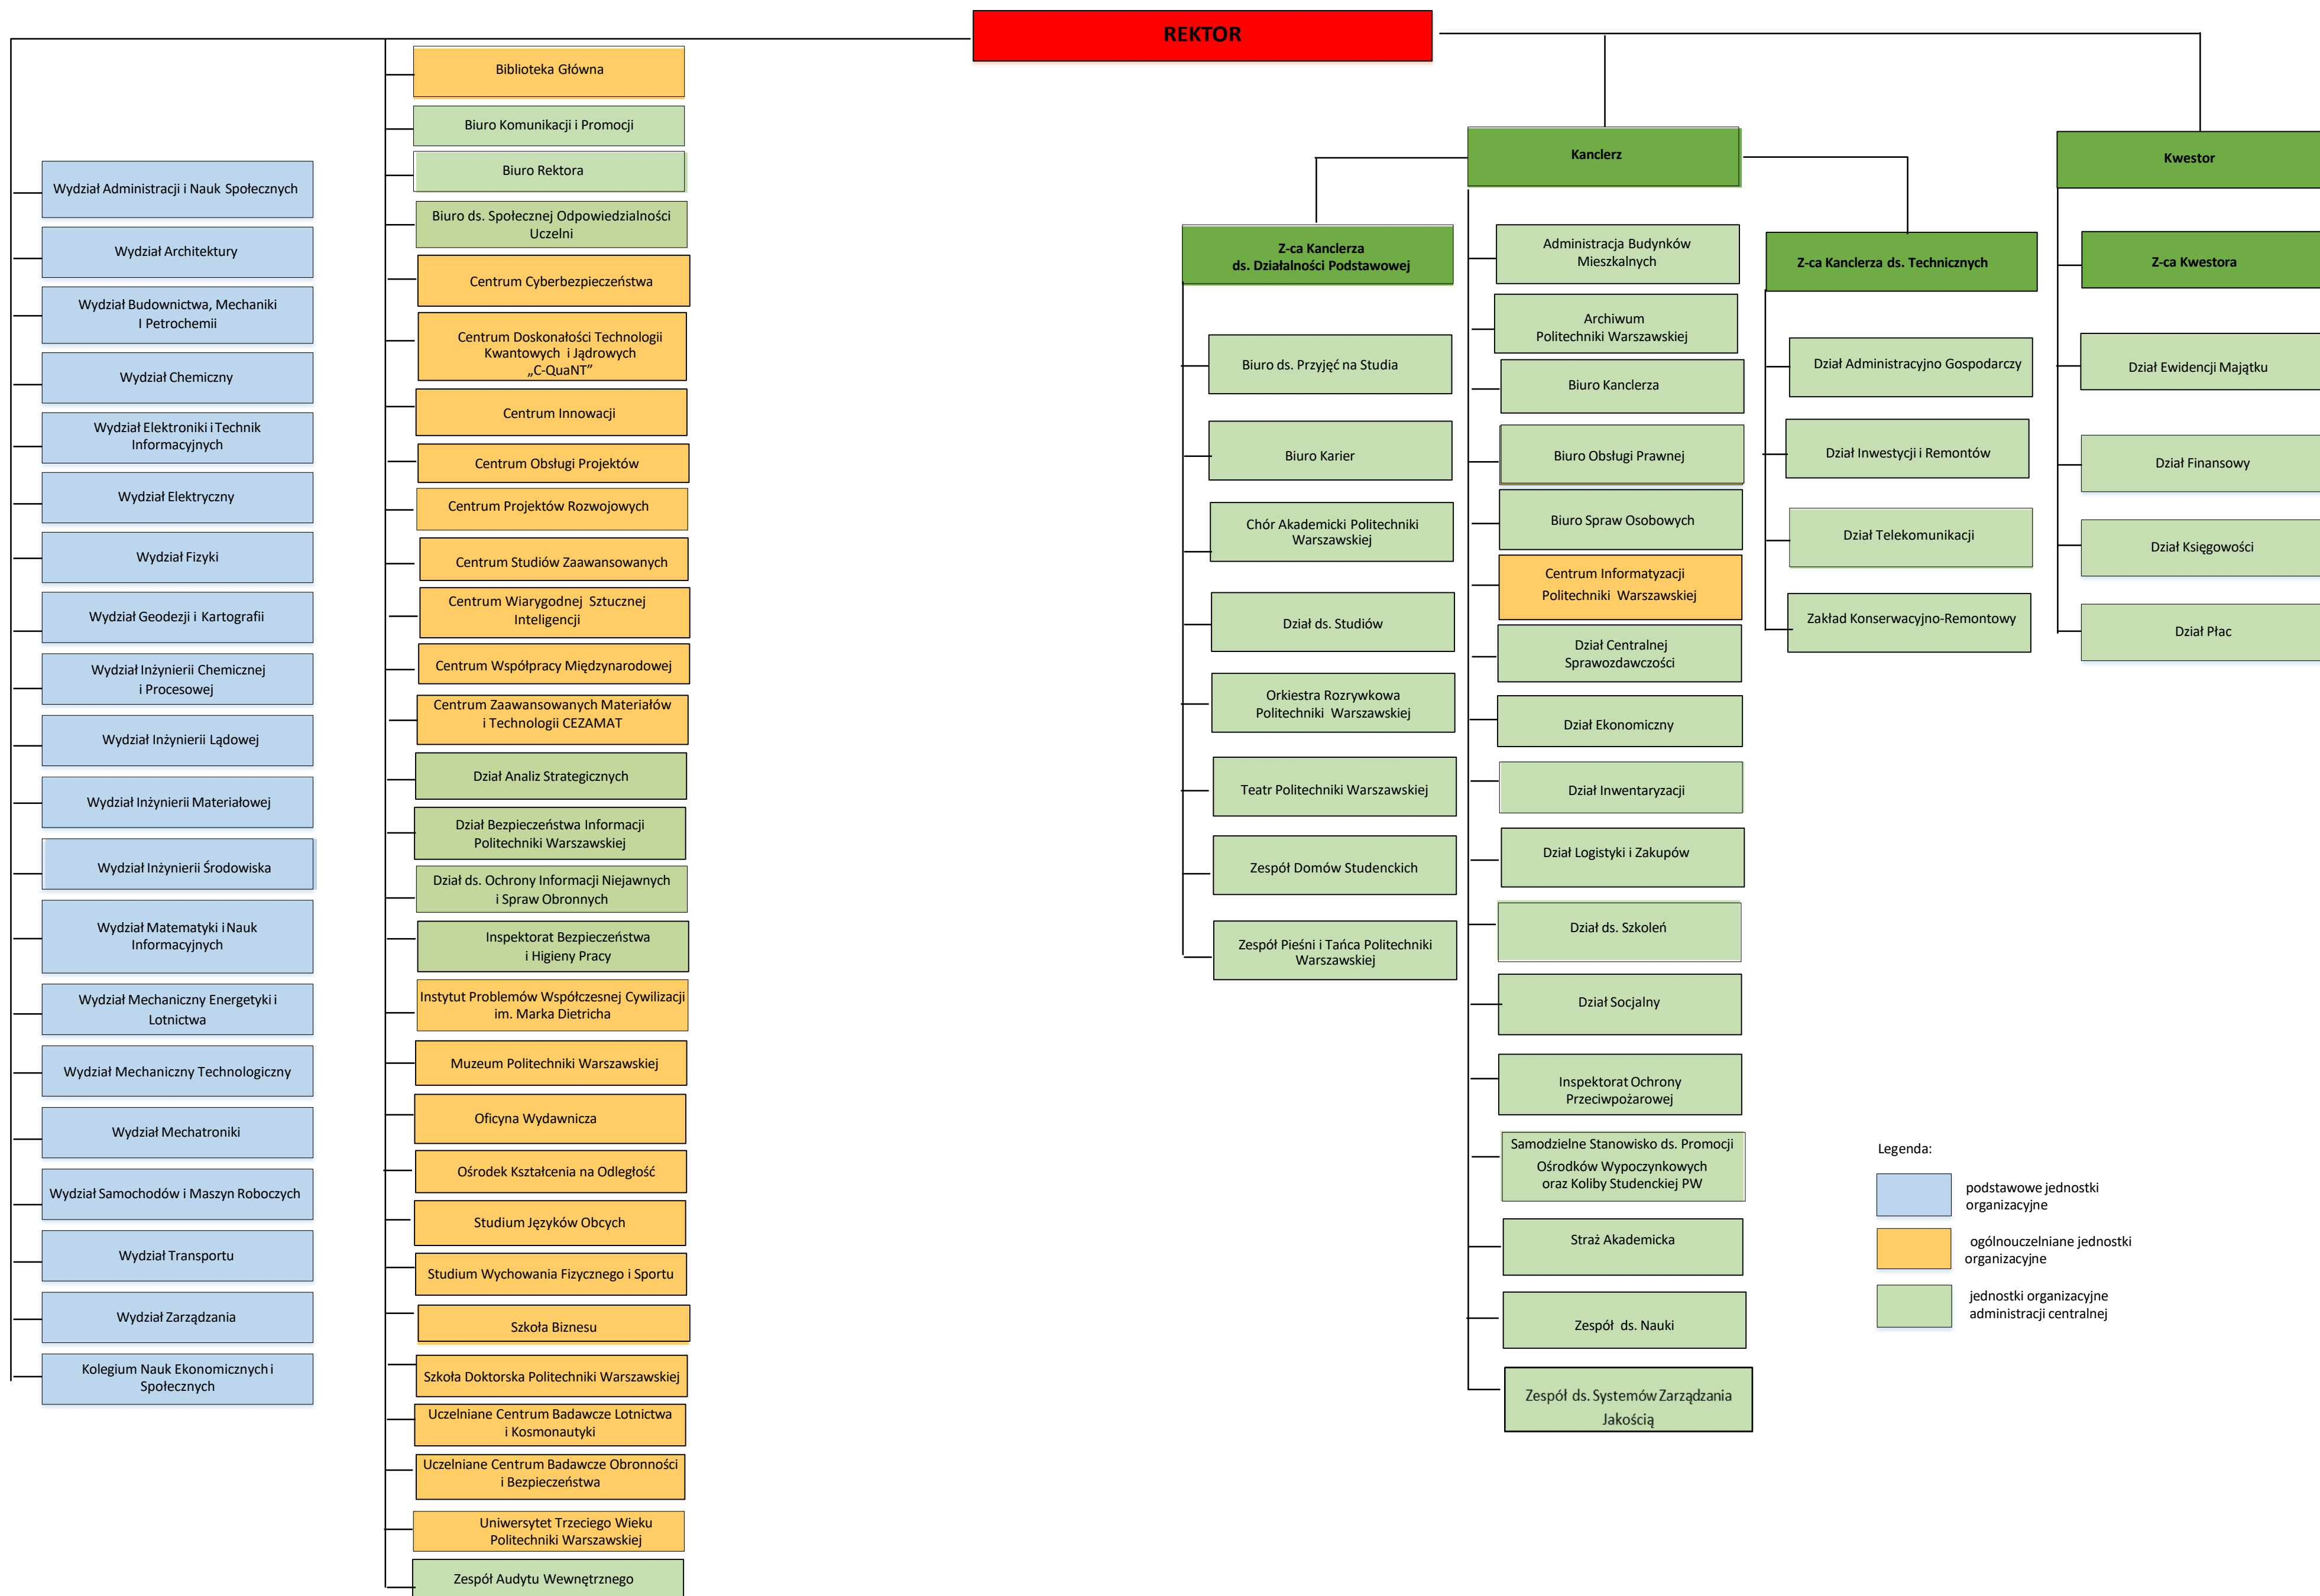

SCHEMAT ORGANIZACYJNY POLITECHNIKI WARSZAWSKIEJ

PODLEGŁOŚĆ ORGANIZACYJNA

Legenda:

- podstawowe jednostki organizacyjne
- ogólnouczelniane jednostki organizacyjne
- jednostki organizacyjne administracji centralnej